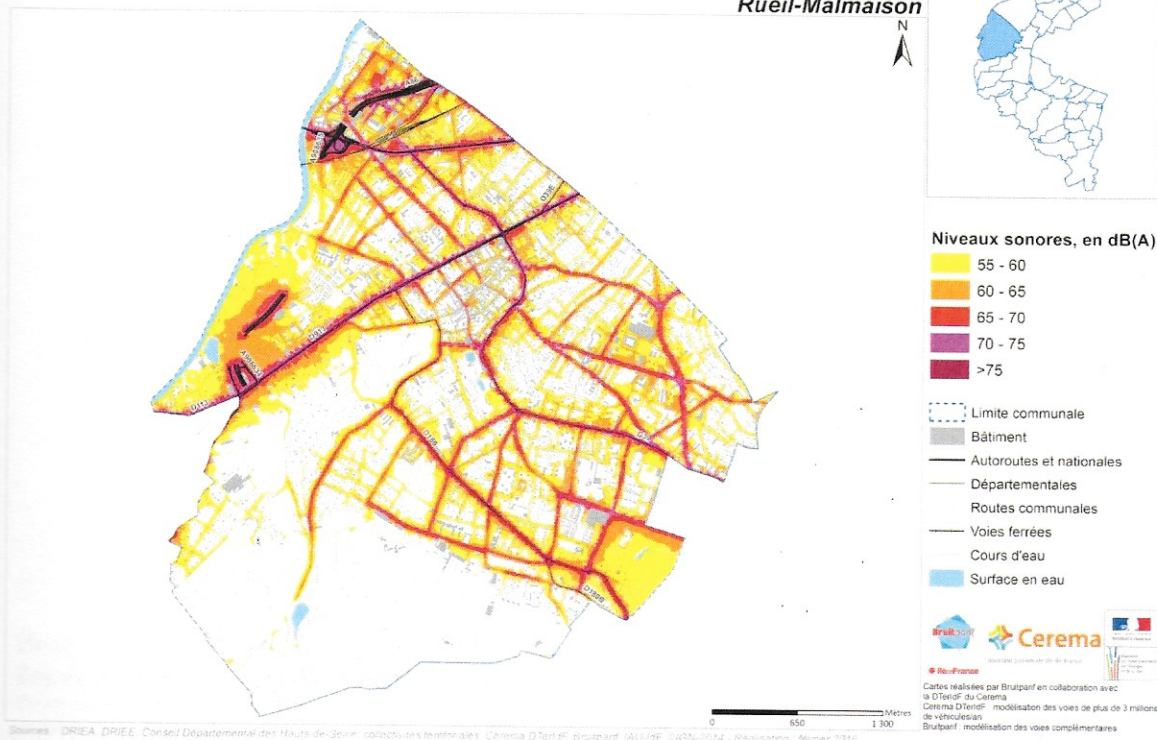

III. Résultats

1. Cartes stratégiques de bruit

BRUIT ROUTIER

Bruit routier

Indicateur Lden (Jour/Soir/Nuit)

Bruit routier

Indicateur Ln (Nuit)